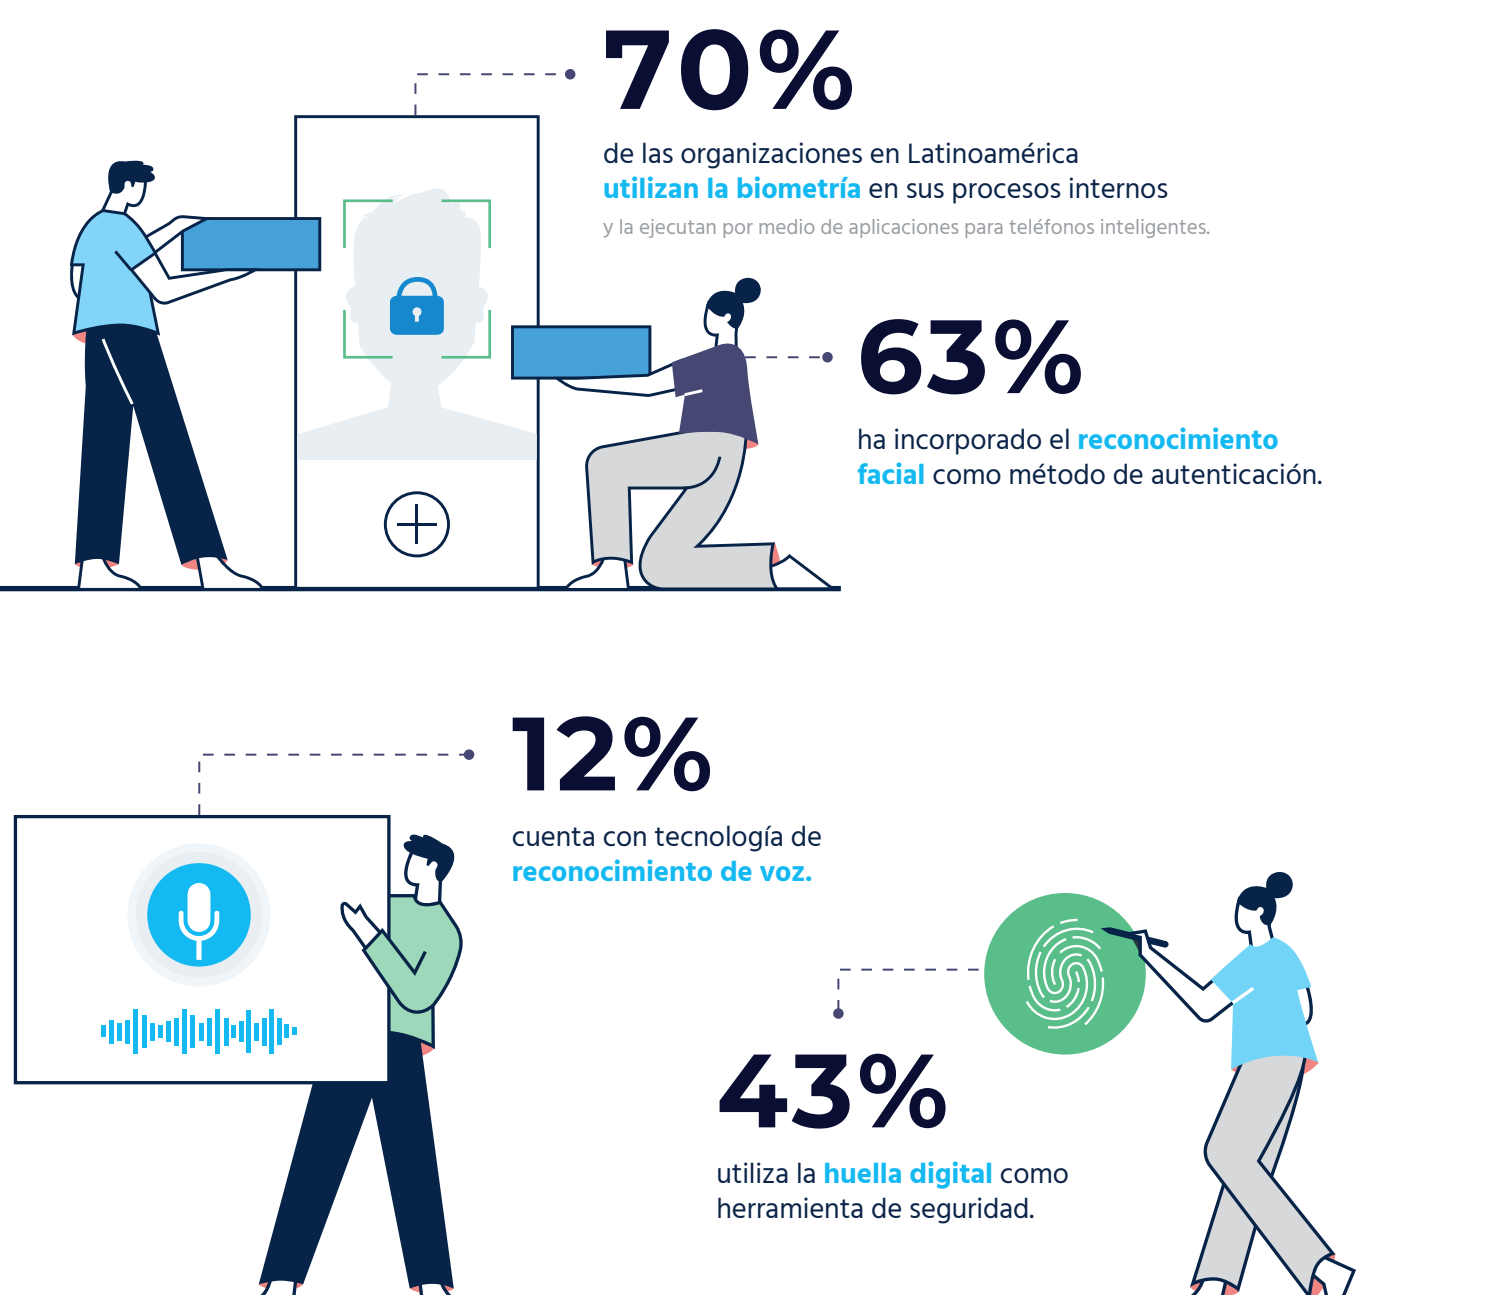

Chile - Perú

Los usos de la verificación de identidad biométrica

Hoy es posible realizar todo tipo de trámites desde nuestros smartphones.

Una de las tecnologías más innovadoras que ha incorporado este aparato es la posibilidad de verificar la identidad de los usuarios mediante biometría.

Los métodos biométricos más utilizados en el mundo son:

- Reconocimiento facial
- Huella dactilar
- Reconocimiento de voz

Estos se utilizan para múltiples propósitos, desde ingresar de forma segura a diferentes aplicaciones bancarias y billeteras digitales, o dar instrucciones por voz para hacer una llamada o configurar una alarma.

¿Por qué biometría?

- ✓ Porque utiliza las características **personales, físicas, morfológicas** y hasta de comportamiento propias de un individuo para identificarlo.
- ✓ Estos rasgos son únicos e irrepetibles. Idealmente se almacenan en bases de datos contra las cuales se contrastan imágenes, huella o voz tomadas al momento de verificar identidad.

Biometría en las empresas en Latinoamérica

De a poco las empresas han ido adaptando el uso de estas tecnologías en sus procesos. Así lo afirma el [Estudio de Innovación 2022, Visa & Americas Market Intelligence](#):

Biometría, útil en distintas industrias